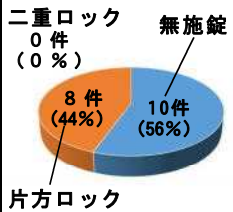

10時～12時

[場所] 緑ヶ丘4-6-10

座間中学校

**座間市民
ふるさとまつり**

DV・ストーカー
・虐待等の犯罪被害は、女性や子ども、高齢者等、社会的弱者に対して危害が加えられ、周囲に気づかれにくく、重大な事態に発展するおそれがあります。

**DV・ストーカー・虐待等の
犯罪被害防止**

自転車盗難被害状況

令和元年10月1日現在

9月の座間市内での自転車盗難被害は、全体で18件ありましたが、左の図のとおり、二重ロックでの被害はなく、また、片方ロックでも被害が発生しています。

**鍵をかけても
盗まれる?!
二重ロックが
有効です**

被害に遭って悩んで
いる方へ
迷わず、警察に相談してください。
家族や同僚、学校、近所の皆様へ
近所で子供の泣き声がする等、「あれ?」
と思ったら、警察に通報してください。
皆様からの通報で、守れる命があります!