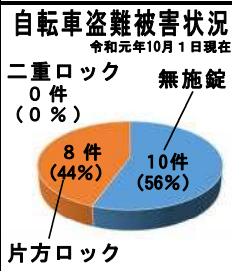

あなたの口座が犯罪に利用されています  
このままでは凍結されてしまいます

凍結を回避するのに、暗証番号が必要です  
係員が、古いキャッシュカードを回収しに伺います

銀行員役等

**高額の前貯金が  
引き出される  
被害に!!**

<自宅にいる時も、常に留守番電話の設定を！>

**特殊詐欺の電話に注意!**  
新たな手口が急増中

[日時] 11月17日(日)  
10時～12時  
[場所] 緑ヶ丘4-6-10  
座間中学校

会場において、防犯、交通安全キャンペーンを実施します!!

**座間市民  
ふるさとまつり**

DV・ストーカー  
・虐待等の犯罪被害は、女性や子ども、高齢者等、社会的弱者に対して危害が加えられ、周囲に気づかれにくく、重大な事態に発展するおそれがあります。

**DV・ストーカー・虐待等の  
犯罪被害防止**

9月の座間市内での自転車盗難被害は、全体で18件ありましたが、左の図のとおり、二重ロックでの被害はなく、また、片方ロックでも被害が発生しています。