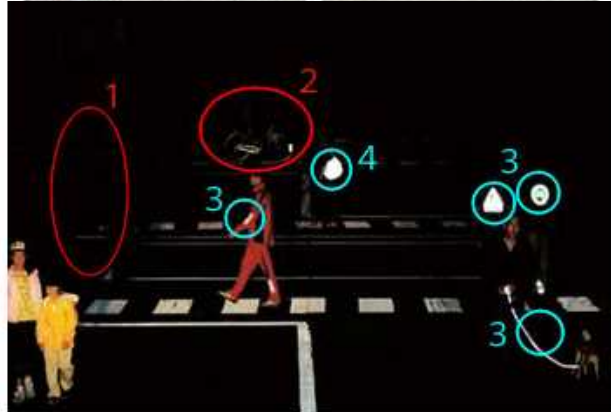

中海岸交番だよ

茅ヶ崎警察署
TEL 82-0110

反射材の威力！ 反射材はこんなに目立つ！

夜間の道路は車からぼんやり見えている！
写真上の屋間の道路と、下の夜の道路では
●左中央の赤①の黒いスーツは全く見えません。
●中央やや上の赤②の自転車もよく見えません。
●反射材の付いた青③の服や犬のリード、青④のバッグは車のライトで反射しその存在をはっきり示しています。
反射材は白、黄色などの薄い色が目立ちます。
反射材を活用し、夜は目立ちましょう。

地域から

パトロール

●子供の安全と地域の防犯パトロール
2/6(火)14(水)
22(木)14:45~
中海岸自治会
●防犯パトロール
2/14(水)15:15~
共恵海岸通り自治会

2/3(土)は節分です
八大龍王神では、午後2時半から福豆セットを配布します。
豆まき体験あり

梅まつり
2/11(日祝)
高砂緑地にて
太鼓演奏、甘酒、模擬店売店等盛り沢山

高齢ドライバー

無事故で過ごす 5つの心掛け

このころは、日頃から高齢者講習を通じ、高齢運転者と深くかわっている指定自動車教習所の職員が、高齢運転者の交通事故防止を願って考えた標語を集めたものです。