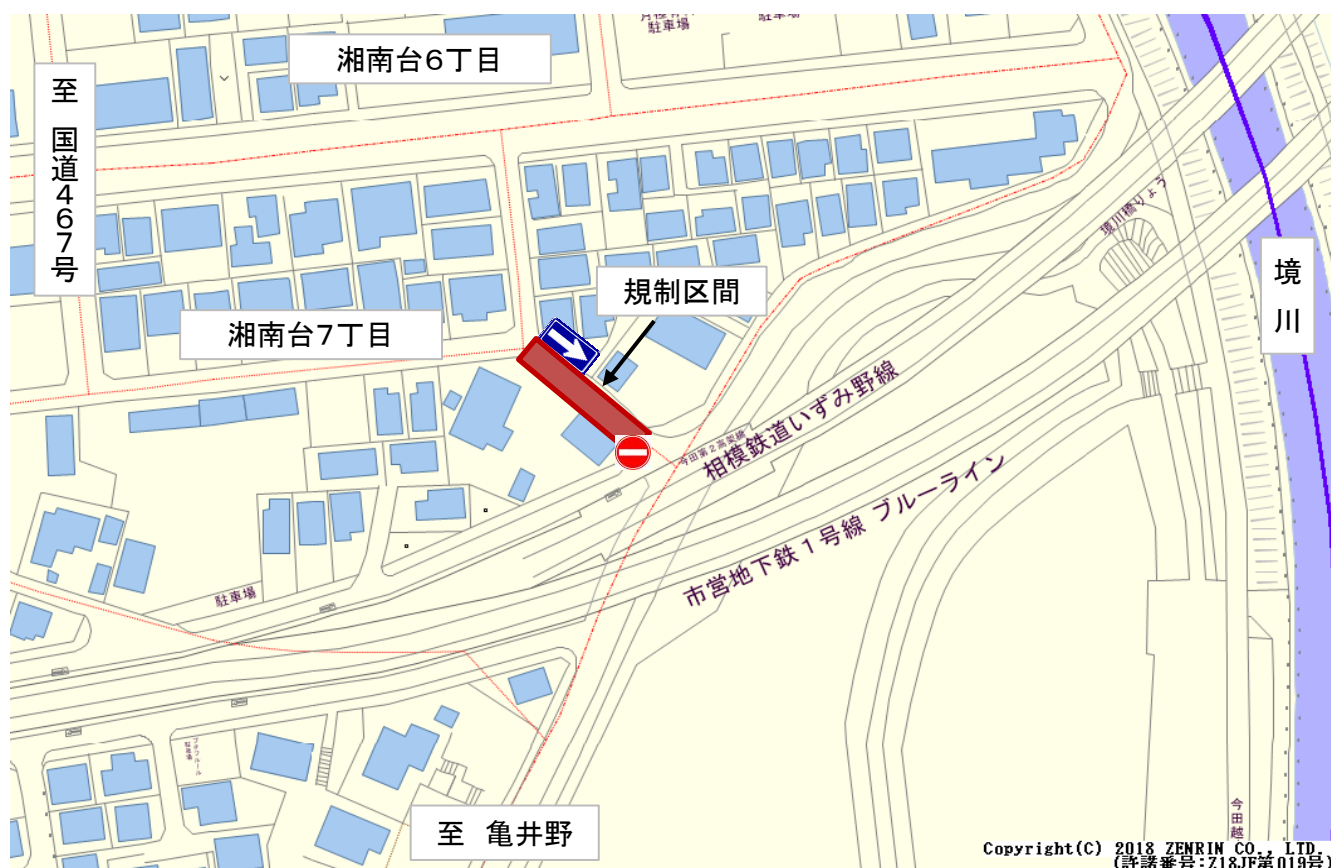

交通規制新設のお知らせ(一方通行)

平成30年11月上旬から湘南台7-8-30先から湘南台7-8-28先までの間において「一方通行」の規制が新設されます。詳細は、

- 規制時間終日
- 湘南台7-8-30先から湘南台7-8-28先(今田第2高架橋下)方面への「一方通行」規制

※交通規制にご理解と、ご協力をお願いします。

神奈川県藤沢北警察署
交通課 交通総務係