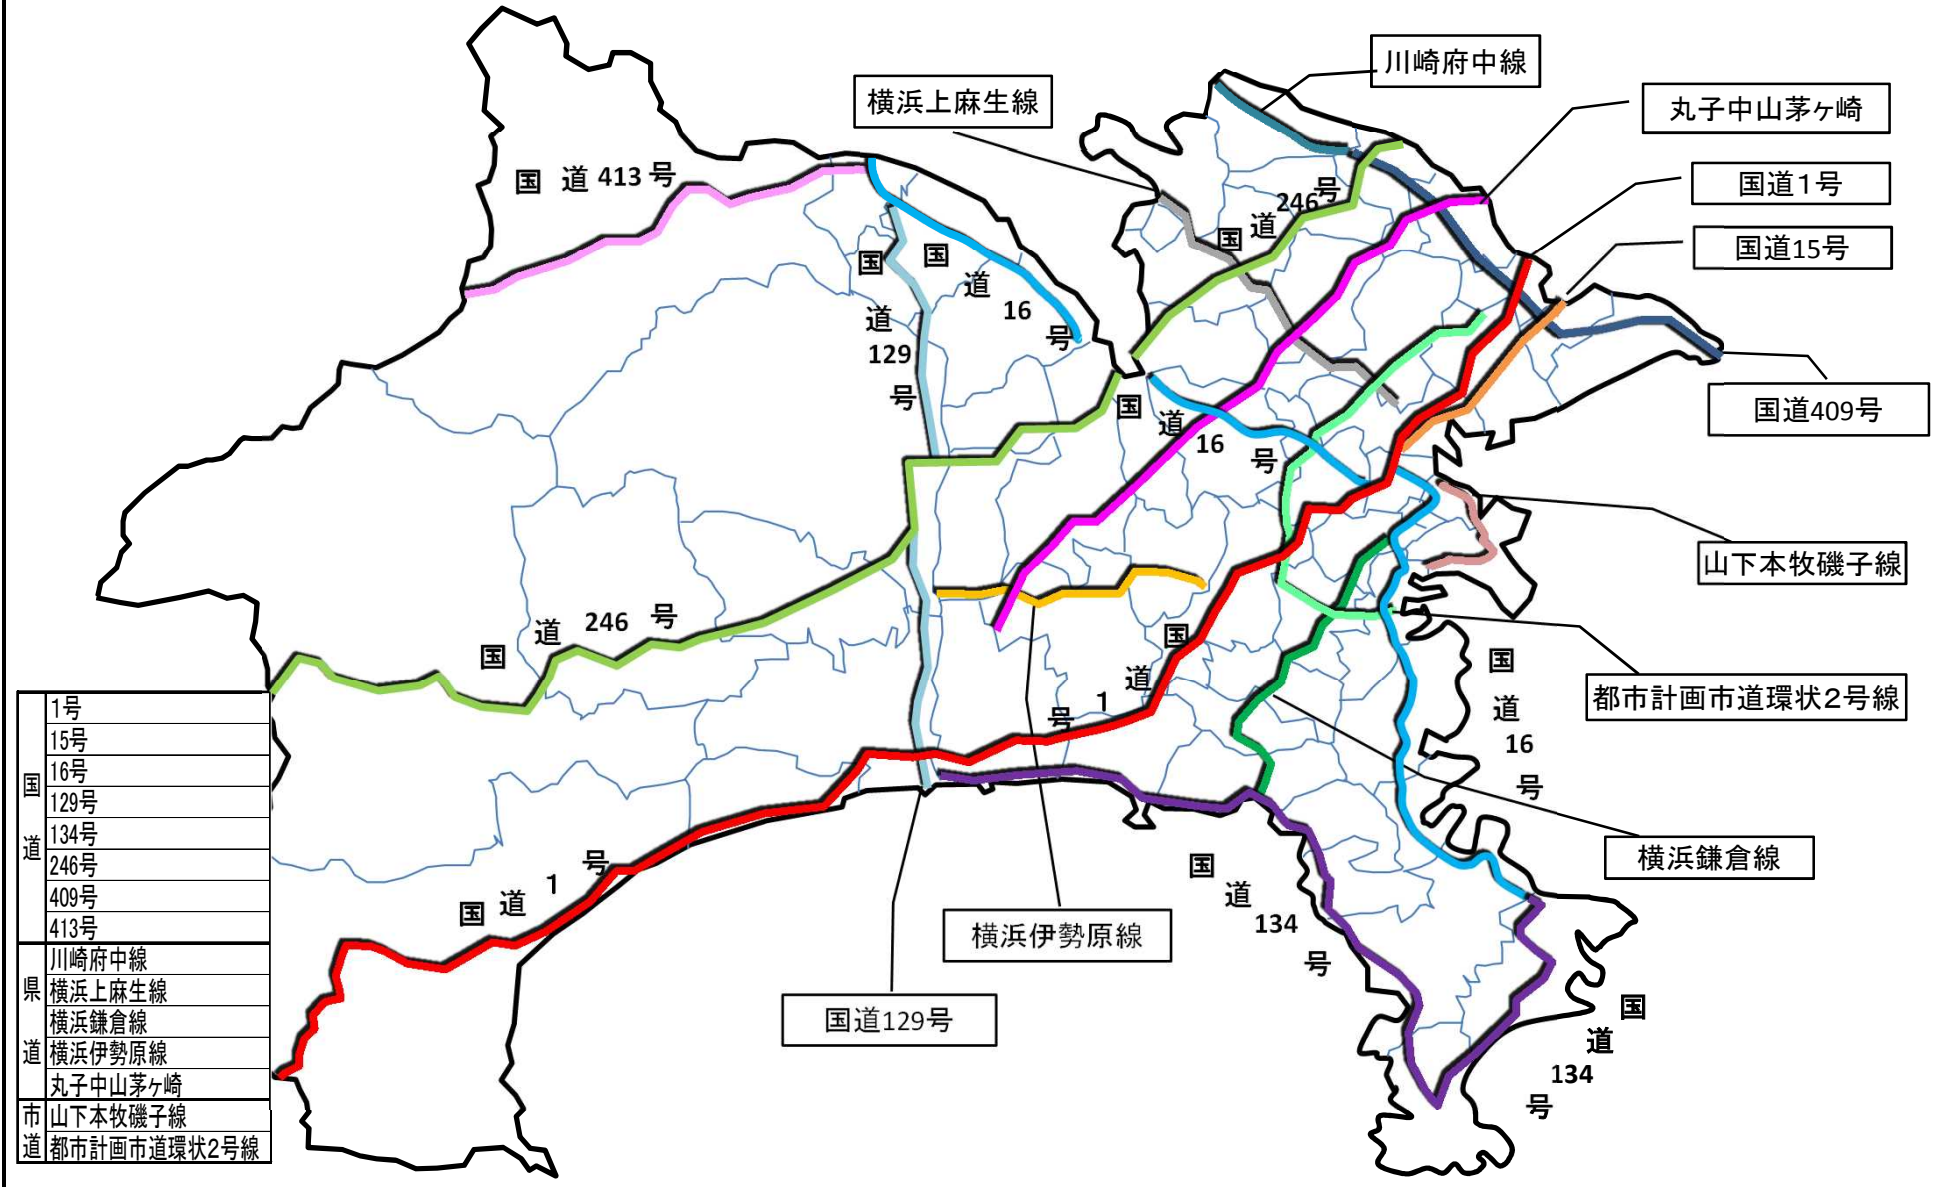

平成31年二輪車指定路線

1号
15号
16号
129号
134号
246号
409号
413号
川崎府中線
横浜上麻生線
横浜鎌倉線
横浜伊勢原線
丸子中山茅ヶ崎
山下本牧磯子線
都市計画市道環状2号線