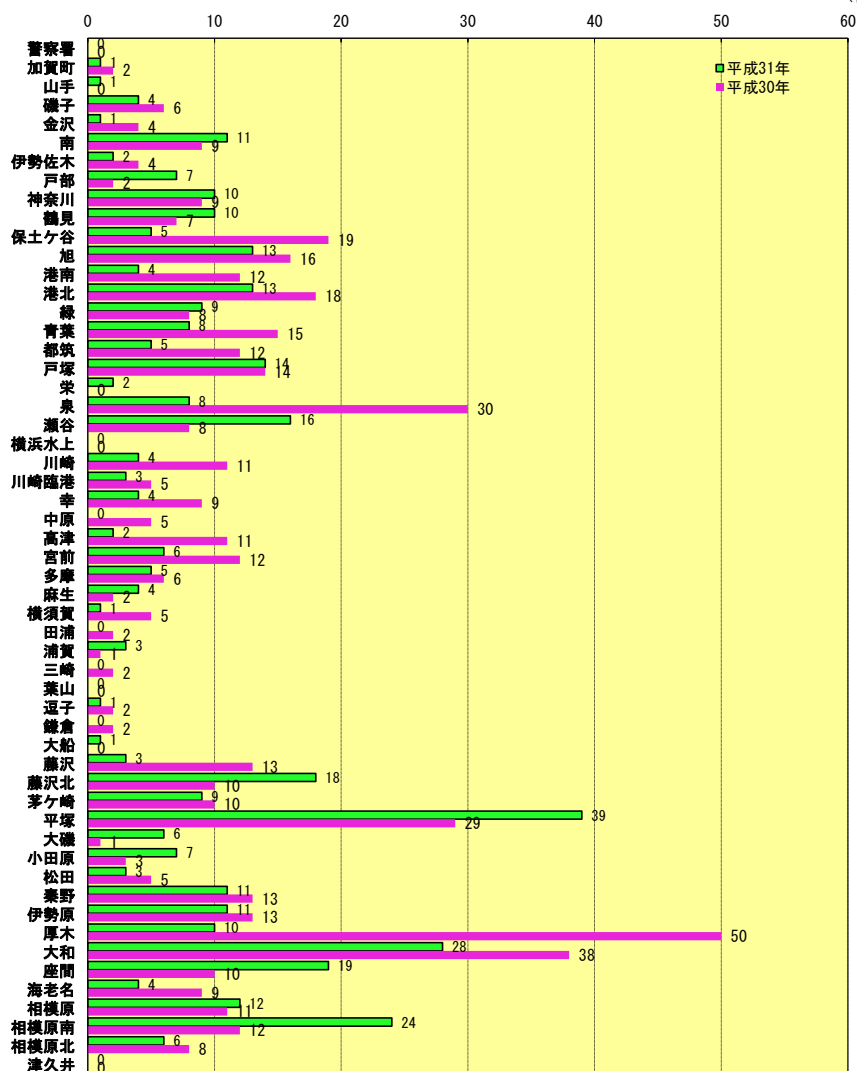

オートバイ盗の発生状況

1 月別発生状況（平成29年・平成30年・平成31年）

(件)

※平成31年の統計数値は暫定値のため変更になることがあります。

2 警察署別発生状況（平成31年3月末現在）

(件)

※平成31年の統計数値は暫定値のため変更になることがあります。

3 場所別発生状況

※ 小数点第二位で四捨五入してあります。
※ 端数処理のため合計が100と異なる場合があります。

4 鍵の状況

※ 小数点第二位で四捨五入してあります。
※ 端数処理のため合計が100と異なる場合があります。

オートバイ盗の発生状況

県内全域発生マップ（平成31年3月末現在）

(c)2019 Shobunsha Publications, Inc All rights reserved.

※ この地図の全部又は一部を複製することを禁じます。