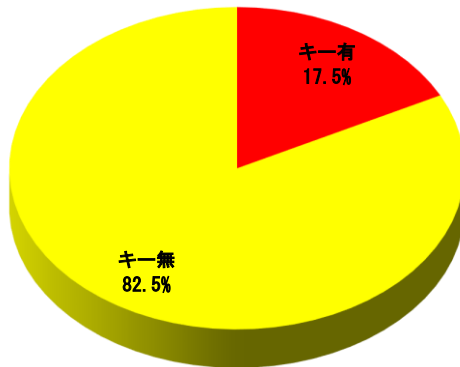

オートバイ盗の発生状況

1 月別発生状況（平成29年・平成30年・平成31年）

(件)

※平成31年の統計数値は暫定値のため変更になることがあります。

2 警察署別発生状況（平成31年3月末現在）

(件)

※平成31年の統計数値は暫定値のため変更になることがあります。

3 場所別発生状況

※ 小数点第二位で四捨五入してあります。
※ 端数処理のため合計が100と異なる場合があります。

4 鍵の状況

※ 小数点第二位で四捨五入してあります。
※ 端数処理のため合計が100と異なる場合があります。

オートバイ盗の発生状況

県内全域発生マップ（平成31年3月末現在）

(c)2019 Shobunsha Publications, Inc All rights reserved.

※ この地図の全部又は一部を複製することを禁じます。