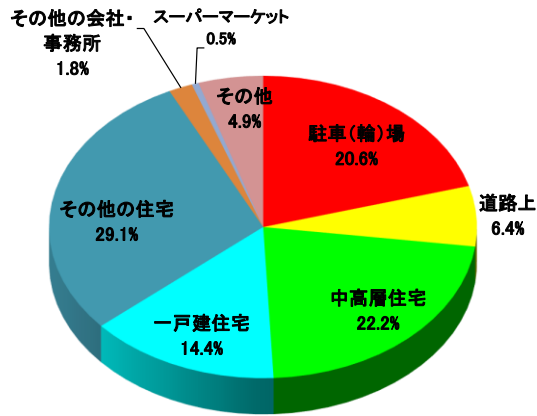

オートバイ盗の発生状況

1 月別発生状況（平成29年・平成30年・平成31年）

(件)

※平成31年の統計数値は暫定値のため変更になることがあります。

2 警察署別発生状況（平成31年3月末現在）

(件)

※平成31年の統計数値は暫定値のため変更になることがあります。

3 場所別発生状況

※ 小数点第二位で四捨五入してあります。
※ 端数処理のため合計が100と異なる場合があります。

4 鍵の状況

※ 小数点第二位で四捨五入してあります。
※ 端数処理のため合計が100と異なる場合があります。

オートバイ盗の発生状況

県内全域発生マップ（平成31年3月末現在）

(c)2019 Shobunsha Publications, Inc All rights reserved.

※ この地図の全部又は一部を複製することを禁じます。