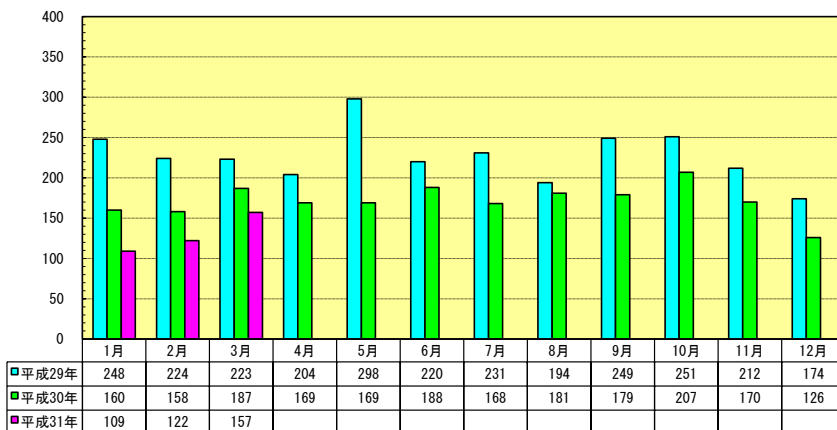

オートバイ盗の発生状況

1 月別発生状況（平成29年・平成30年・平成31年）

(件)

※平成31年の統計数値は暫定値のため変更になることがあります。

2 警察署別発生状況（平成31年3月末現在）

(件)

※平成31年の統計数値は暫定値のため変更になることがあります。

3 場所別発生状況

※ 小数点第二位で四捨五入してあります。
※ 端数処理のため合計が100と異なる場合があります。

4 鍵の状況

※ 小数点第二位で四捨五入してあります。
※ 端数処理のため合計が100と異なる場合があります。

オートバイ盗の発生状況

県内全域発生マップ（平成31年3月末現在）

(c)2019 Shobunsha Publications, Inc All rights reserved.

※ この地図の全部又は一部を複製することを禁じます。