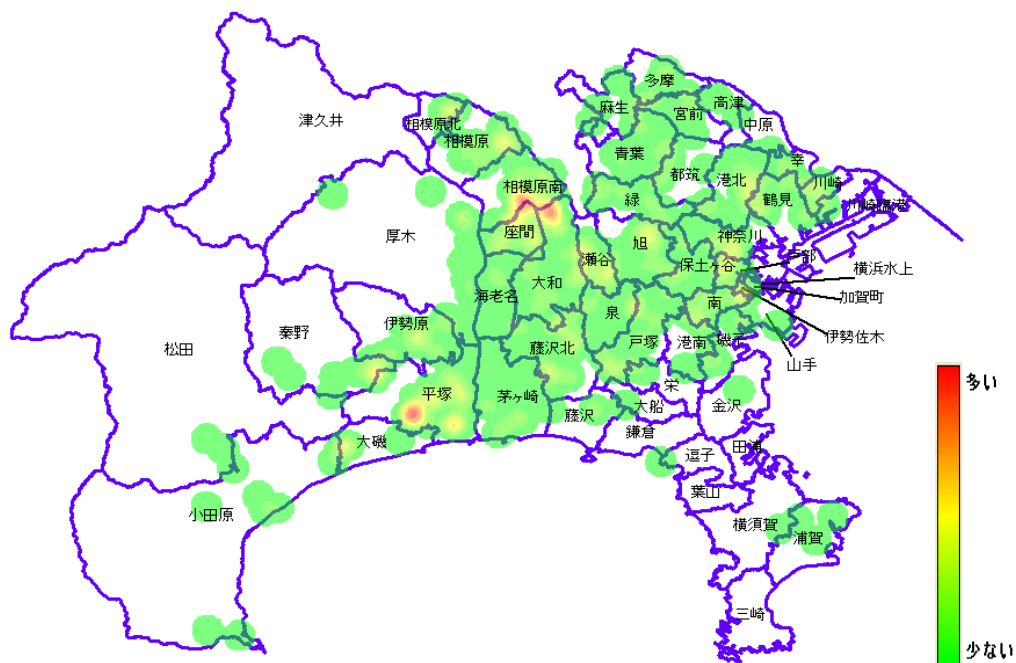

オートバイ盗の発生状況

1 月別発生状況（平成29年・平成30年・平成31年）

(件)

※平成31年の統計数値は暫定値のため変更になることがあります。

2 警察署別発生状況（平成31年3月末現在）

(件)

※平成31年の統計数値は暫定値のため変更になることがあります。

3 場所別発生状況

※ 小数点第二位で四捨五入してあります。
※ 端数処理のため合計が100と異なる場合があります。

4 鍵の状況

※ 小数点第二位で四捨五入してあります。
※ 端数処理のため合計が100と異なる場合があります。

オートバイ盗の発生状況

県内全域発生マップ（平成31年3月末現在）

(c)2019 Shobunsha Publications, Inc All rights reserved.

※ この地図の全部又は一部を複製することを禁じます。