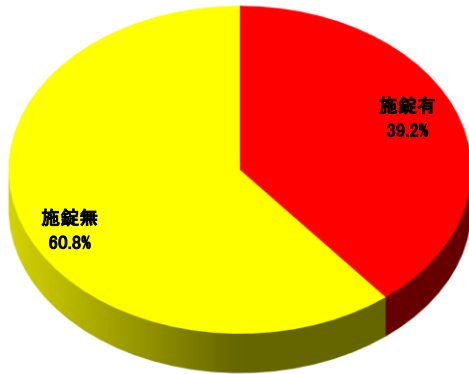

自転車盗の発生状況

1 月別発生状況（平成29年・平成30年・平成31年）

※平成31年の統計数値は暫定値のため変更になることがあります。

2 警察署別発生状況（平成31年3月末現在）

※平成31年の統計数値は暫定値のため変更になることがあります。

3 場所別発生状況

※ 小数点第二位で四捨五入してあります。
※ 端数処理のため合計が100とならない場合があります。

4 施錠の有無

※ 小数点第二位で四捨五入してあります。
※ 端数処理のため合計が100とならない場合があります。