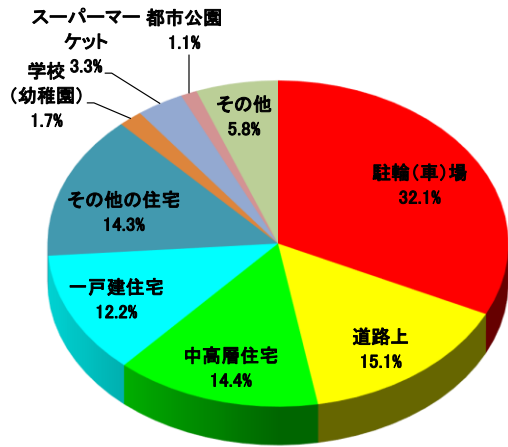

自転車盗の発生状況

1 月別発生状況（平成29年・平成30年・平成31年）

※平成31年の統計数値は暫定値のため変更になることがあります。

2 警察署別発生状況（平成31年3月末現在）

※平成31年の統計数値は暫定値のため変更になることがあります。

3 場所別発生状況

※ 小数点第二位で四捨五入してあります。
※ 端数処理のため合計が100とならない場合があります。

4 施錠の有無

※ 小数点第二位で四捨五入してあります。
※ 端数処理のため合計が100とならない場合があります。