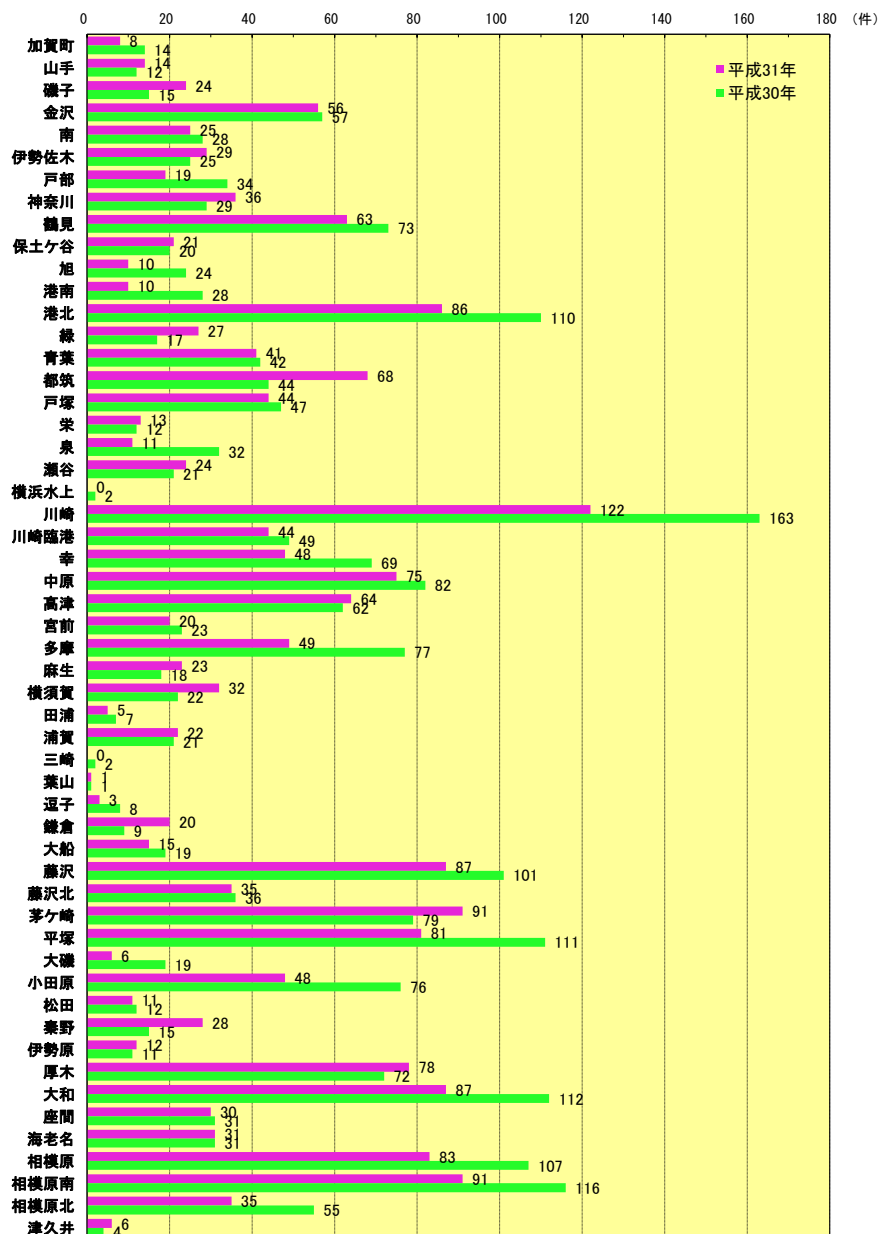

自転車盗の発生状況

1 月別発生状況（平成29年・平成30年・平成31年）

※平成31年の統計数値は暫定値のため変更になることがあります。

2 警察署別発生状況（平成31年3月末現在）

※平成31年の統計数値は暫定値のため変更になることがあります。

3 場所別発生状況

※ 小数点第二位で四捨五入してあります。
※ 端数処理のため合計が100とならない場合があります。

4 施錠の有無

※ 小数点第二位で四捨五入してあります。
※ 端数処理のため合計が100とならない場合があります。