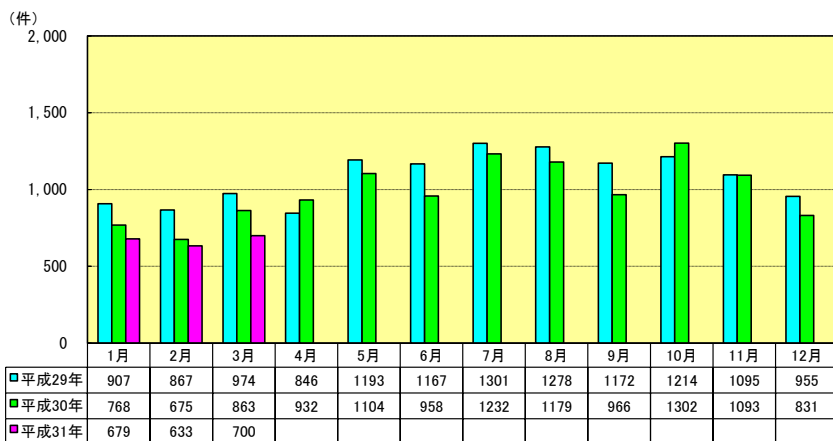

自転車盗の発生状況

1 月別発生状況（平成29年・平成30年・平成31年）

※平成31年の統計数値は暫定値のため変更になることがあります。

2 警察署別発生状況（平成31年3月末現在）

※平成31年の統計数値は暫定値のため変更になることがあります。

3 場所別発生状況

※ 小数点第二位で四捨五入してあります。
※ 端数処理のため合計が100とならない場合があります。

4 施錠の有無

※ 小数点第二位で四捨五入してあります。
※ 端数処理のため合計が100とならない場合があります。